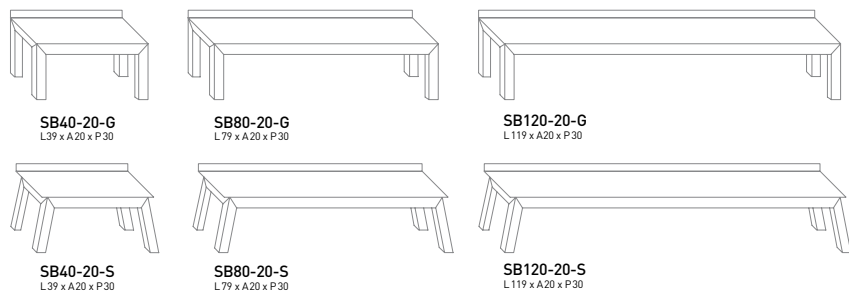

### SCAFFALI PER RACCOGLITORI ED LP/MODULI ON TOP

**ARC36** L36 x A36 x P33,2    **LP20** L20 x A36 x T37,2    **OT36-16** L36 x A16 x T37,2    **OT36-24** L36 x A24 x T37,2

### FORMATI CON SPORTELLI/CASSETTI

**D028-28** L28 x A28 x P29,2    **D028-40** L28 x A40 x P37,2    **D032-32** L32 x A32 x P33,2    **D036-36** L36 x A36 x P33,2    **D040-40** L40 x A40 x P37,2    **DR40-16** L40 x A16 x P37,2    **DR40-24** L40 x A24 x P37,2

### SCAFFALE MULTIMEDIALE

**HIF136-24** L36 x A24 x P37,2    **HIF148-24** L48 x A24 x P37,2    **HIF152-20** L52 x A20 x P41,2

### BASI

**SB40-20-G** L39 x A20 x P30    **SB80-20-G** L79 x A20 x P30    **SB120-20-G** L119 x A20 x P30  
**SB40-20-S** L39 x A20 x P30    **SB80-20-S** L79 x A20 x P30    **SB120-20-S** L119 x A20 x P30