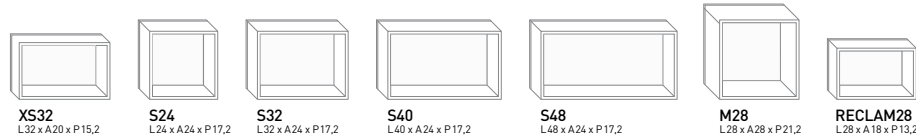

## Panoramica dei formati di scaffale

### SCAFFALI PER CD

**CD24** L24 x A16 x P17,2    **CD32** L32 x A16 x P17,2    **CD40** L40 x A16 x P17,2    **CD48** L48 x A16 x P17,2    **CD64** L64 x A16 x P17,2    **CD80** L80 x A16 x P17,2

### SCAFFALI PER LIBRI

**XS32** L32 x A20 x P15,2    **S24** L24 x A24 x P17,2    **S32** L32 x A24 x P17,2    **S40** L40 x A24 x P17,2    **S48** L48 x A24 x P17,2    **M28** L28 x A28 x P21,2    **RECLAM28** L28 x A18 x P13,2

Basi e zoccolo

	Modulo	Dimensioni esterne (cm)			Dimensioni interne (cm)	Tipo	Peso	carico agg. massimo
		l	h	p				
BASI	SB40-20-G	39	20	30	dritto	Base	3,7 kg	100 kg
	SB80-20-G	79	20	30	dritto	Base	6,3 kg	100 kg
	SB120-20-G	119	20	30	dritto	Base	8,5 kg	100 kg
	SB40-20-S	39	20	30	obliquo	Base	3,6 kg	80 kg
	SB80-20-S	79	20	30	obliquo	Base	6,0 kg	80 kg
	SB120-20-S	119	20	30	obliquo	Base	8,4 kg	80 kg
ZOCOLO	PL40-8	40	8	25	-	Zoccolo	1,9 kg	150 kg
	PL80-8	80	8	25	-	Zoccolo	3,3 kg	150 kg
	PL40-16	40	16	25	-	Zoccolo	3,1 kg	150 kg
	PL80-16	80	16	25	-	Zoccolo	4,6 kg	150 kg