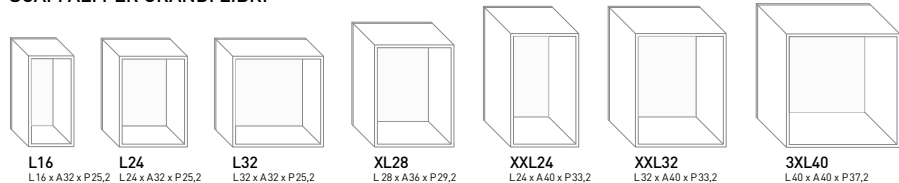

## Panoramica dei formati di scaffale

### SCAFFALI PER CD

**CD24** L24 x A16 x P17,2    **CD32** L32 x A16 x P17,2    **CD40** L40 x A16 x P17,2    **CD48** L48 x A16 x P17,2    **CD64** L64 x A16 x P17,2    **CD80** L80 x A16 x P17,2

### SCAFFALI PER LIBRI

**XS32** L32 x A20 x P15,2    **S24** L24 x A24 x P17,2    **S32** L32 x A24 x P17,2    **S40** L40 x A24 x P17,2    **S48** L48 x A24 x P17,2    **M28** L28 x A28 x P21,2    **RECLAM28** L28 x A18 x P13,2

### SCAFFALI PER GRANDI LIBRI

**L16** L16 x A32 x P25,2    **L24** L24 x A32 x P25,2    **L32** L32 x A32 x P25,2    **XL28** L28 x A36 x P29,2    **XXL24** L24 x A40 x P33,2    **XXL32** L32 x A40 x P33,2    **3XL40** L40 x A40 x P37,2