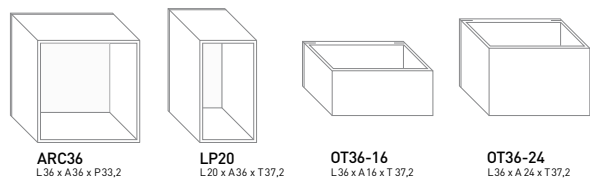

SCAFFALI PER RACCOGLITORI ED LP/MODULI ON TOP

ARC36 L36 x A36 x P33,2   **LP20** L20 x A36 x T37,2   **OT36-16** L36 x A16 x T37,2   **OT36-24** L36 x A24 x T37,2