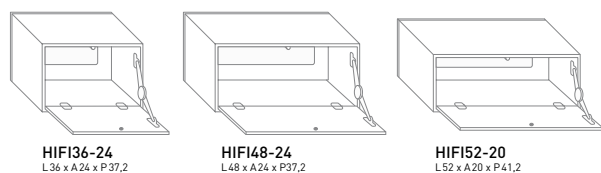

### SCAFFALI PER RACCOGLITORI ED LP/MODULI ON TOP

**ARC36** L36 x A36 x P33,2    **LP20** L20 x A36 x T37,2    **OT36-16** L36 x A16 x T37,2    **OT36-24** L36 x A24 x T37,2

### FORMATI CON SPORTELLI/CASSETTI

**D028-28** L28 x A28 x P29,2    **D028-40** L28 x A40 x P37,2    **D032-32** L32 x A32 x P33,2    **D036-36** L36 x A36 x P33,2    **D040-40** L40 x A40 x P37,2    **DR40-16** L40 x A16 x P37,2    **DR40-24** L40 x A24 x P37,2

### SCAFFALE MULTIMEDIALE

**HIF136-24** L36 x A24 x P37,2    **HIF148-24** L48 x A24 x P37,2    **HIF152-20** L52 x A20 x P41,2

### ZOCCOLO

**PL40-8** L40 x A8 x P25    **PL80-8** L80 x A8 x P25    **PL40-16** L40 x A16 x P25    **PL80-16** L80 x A16 x P25

Tutte le misure sono in cm.

**Maggiori informazioni e il Configuratore Cubit® sono disponibili su [www.cubit-shop.com](http://www.cubit-shop.com)**