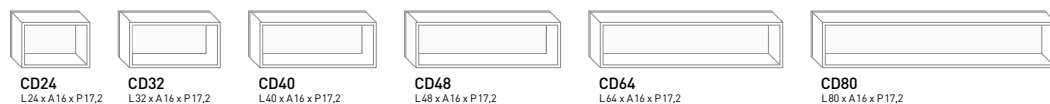

## Panoramica dei formati di scaffale

### SCAFFALI PER CD

**CD24** L24 x A16 x P17,2    **CD32** L32 x A16 x P17,2    **CD40** L40 x A16 x P17,2    **CD48** L48 x A16 x P17,2    **CD64** L64 x A16 x P17,2    **CD80** L80 x A16 x P17,2

### SCAFFALI PER LIBRI

**XS32** L32 x A20 x P15,2    **S24** L24 x A24 x P17,2    **S32** L32 x A24 x P17,2    **S40** L40 x A24 x P17,2    **S48** L48 x A24 x P17,2    **M28** L28 x A28 x P21,2    **RECLAM28** L28 x A18 x P13,2

Basi e zoccolo

	Modulo	Dimensioni esterne (cm)			Dimensioni interne (cm)	Tipo	Peso	carico agg. massimo
		l	h	p				
BASI	SB40-20-G	39	20	30	dritto	Base	3,7 kg	100 kg
	SB80-20-G	79	20	30	dritto	Base	6,3 kg	100 kg
	SB120-20-G	119	20	30	dritto	Base	8,5 kg	100 kg
	SB40-20-S	39	20	30	obliquo	Base	3,6 kg	80 kg
	SB80-20-S	79	20	30	obliquo	Base	6,0 kg	80 kg
	SB120-20-S	119	20	30	obliquo	Base	8,4 kg	80 kg
ZOCOLO	PL40-8	40	8	25	-	Zoccolo	1,9 kg	150 kg
	PL80-8	80	8	25	-	Zoccolo	3,3 kg	150 kg
	PL40-16	40	16	25	-	Zoccolo	3,1 kg	150 kg
	PL80-16	80	16	25	-	Zoccolo	4,6 kg	150 kg