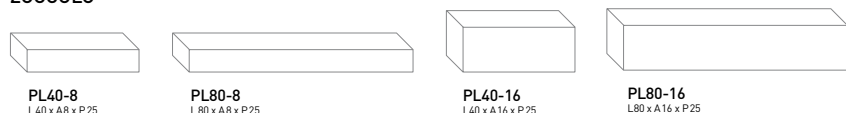

### FORMATI CON SPORTELLI/CASSETTI

**D028-28** L28 x A28 x P29,2    **D028-40** L28 x A40 x P37,2    **D032-32** L32 x A32 x P33,2    **D036-36** L36 x A36 x P33,2    **D040-40** L40 x A40 x P37,2    **DR40-16** L40 x A16 x P37,2    **DR40-24** L40 x A24 x P37,2

### SCAFFALE MULTIMEDIALE

**HIF136-24** L36 x A24 x P37,2    **HIF148-24** L48 x A24 x P37,2    **HIF152-20** L52 x A20 x P41,2

### BASI

**SB40-20-G** L39 x A20 x P30    **SB80-20-G** L79 x A20 x P30    **SB120-20-G** L119 x A20 x P30  
**SB40-20-S** L39 x A20 x P30    **SB80-20-S** L79 x A20 x P30    **SB120-20-S** L119 x A20 x P30

### ZOCCOLO

**PL40-8** L40 x A8 x P25    **PL80-8** L80 x A8 x P25    **PL40-16** L40 x A16 x P25    **PL80-16** L80 x A16 x P25

Tutte le misure sono in cm.

**Maggiori informazioni e il Configuratore Cubit® sono disponibili su [www.cubit-shop.com](http://www.cubit-shop.com)**