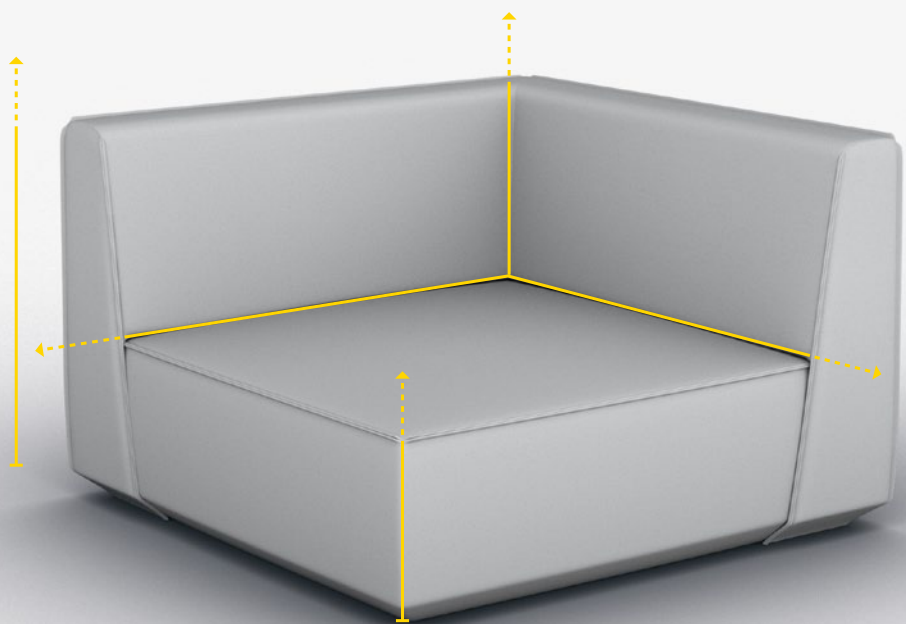

Modules de canapé Cubit

Nos 5 modules de base sont disponibles dans de nombres dimensions.

Les modules de notre canapé modulaire sont disponibles dans différentes profondeurs et largeurs pour les assises, et différentes hauteurs pour les assises, les dossiers et les accoudoirs. Votre choix dépendra de vos goûts, mais aussi de l'usage du

canapé. Où le canapé sera-t-il installé dans votre intérieur ? De quelle place disposez-vous ? Allez-vous plutôt vous asseoir ou vous allonger sur le canapé ? Le système de canapé modulaire Cubit a été conçu pour s'adapter à tous les intérieurs.

Tous les modules sont disponibles en **31 et 41 cm de haut**. Pour les modules avec dossier, vous pouvez choisir un **dossier de 35 ou 55 cm**. La hauteur totale des modules avec dossier est de **66, 76, 86 ou 96 cm**. La hauteur des poufs est de **31 ou 41 cm**.

Hauteur d'assise

31 41

Hauteur du dossier

35 55

Accoudoir

35 55

		60	80	100	120	140	160
Profondeur	80		x	x	x		
	100		x	x	x		
	120		x	x	x		
	140		x	x	x		

Méridienne avec dossier / avec accoudoir gauche ou droit